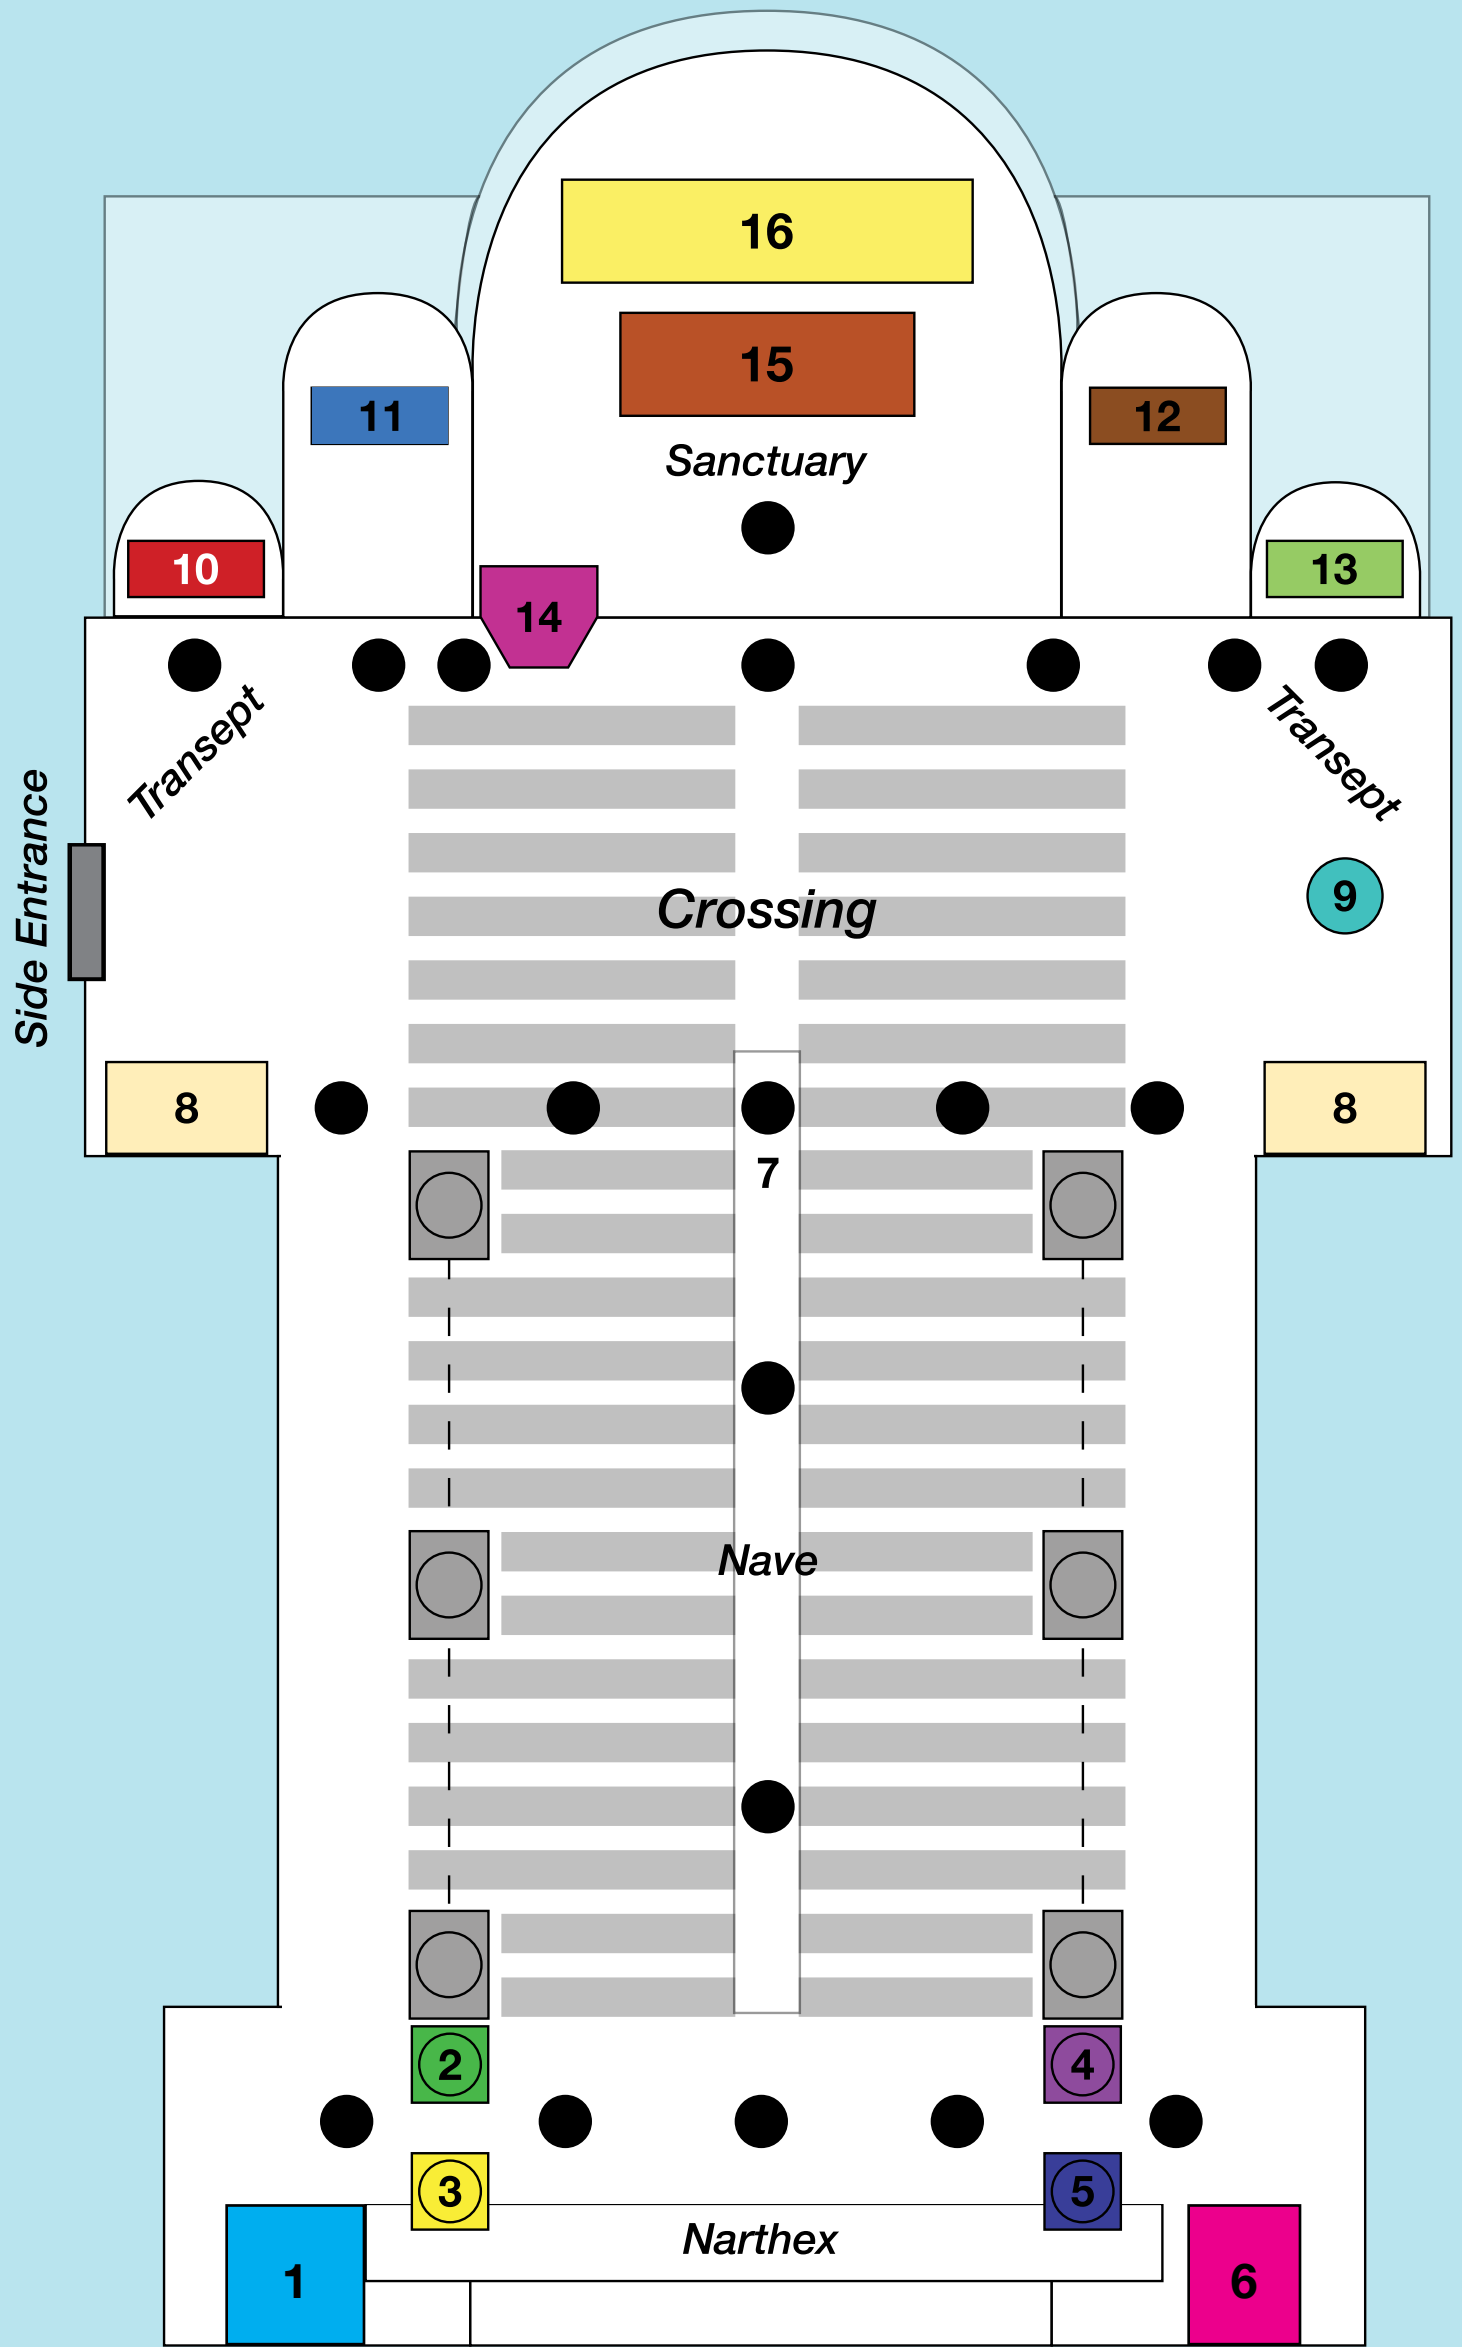

*Click on the colored keys on the map below.  
Each object will guide you to the walkthrough on Google Maps.*

### Church Map Key

- |                                |                                |
|--------------------------------|--------------------------------|
| 1.) Cry Room                   | 9.) Baptismal Font             |
| 2.) Mother Cabrini             | 10.) Sacred Heart Chapel       |
| 3.) St. Teresa of Avila        | 11.) Our Lady of Fatima Chapel |
| 4.) St. Rita                   | 12.) St. Joseph Chapel         |
| 5.) St. Lucy                   | 13.) Pietá Chapel              |
| 6.) St. Michael Chapel         | 14.) Pulpitt                   |
| 7.) Mail Aisle & Gifts Station | 15.) Altar                     |
| 8.) Confessionals              | 16.) Tabernacle                |

• - Walkthrough Points